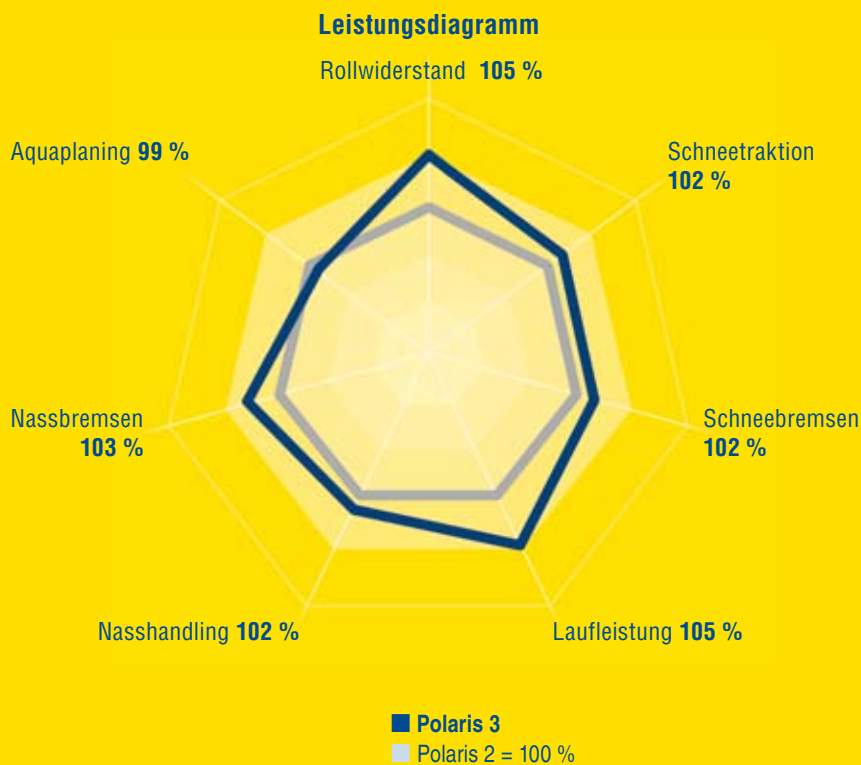

Nutzen

- Geringer Abrieb, hohe Laufleistung

Serie	Dimension	Geschwindigkeitsindex
80	135/80 R 13	T
	145/80 R 13	T
	155/80 R 13	T
	165/80 R 13	T
	165/80 R 14	T
70	175/80 R 14	T
	145/70 R 13	T
	155/70 R 13	T
	165/70 R 13	T
	165/70 R 13	T XL
	175/70 R 13	T
	165/70 R 14	T
	175/70 R 14	T
	185/70 R 14	T
	175/65 R 14	T XL
65	155/65 R 13	T
	175/65 R 13	T
	155/65 R 14	T
	165/65 R 14	T
	175/65 R 14	T
	175/65 R 14	T XL
	195/65 R 14	T
	175/65 R 15	T
	185/65 R 15	T
	195/65 R 15	T
	195/65 R 15	T XL
	195/65 R 15	H
60	205/65 R 15	T
	205/65 R 15	H
	215/65 R 15	H
	185/60 R 14	T
	185/60 R 15	T
	185/60 R 15	T XL
	195/60 R 15	T
	195/60 R 15	H
	205/60 R 15	T
	205/60 R 15	H
	205/60 R 16	H
	205/60 R 16	H XL
	215/60 R 16	H XL
	225/60 R 16	H XL
235/60 R 16	H	
55	185/55 R 14	T
	185/55 R 15	T
	195/55 R 15	H
	195/55 R 16	H
	205/55 R 16	T
	205/55 R 16	H
	205/55 R 16	H XL
	205/55 R 16	V XL
	215/55 R 16	H
	215/55 R 16	H XL
	225/55 R 16	H
	225/55 R 16	H XL
	225/55 R 17	V XL
50	195/50 R 15	T
	195/50 R 15	H
	205/50 R 16	H
	205/50 R 17	H XL
	225/50 R 17	H XL
45	225/45 R 17	H
	225/45 R 17	V XL
SUV	225/75 R 16	T
	205/70 R 15	T
	215/70 R 16	T
	225/70 R 16	T
	235/70 R 16	T
	245/70 R 16	T
	215/65 R 16	H
	225/65 R 17	H
	235/65 R 17	H XL
	235/60 R 18	H XL
255/55 R 18	H XL	

Barum

Gute Reifen. Gute Preise.