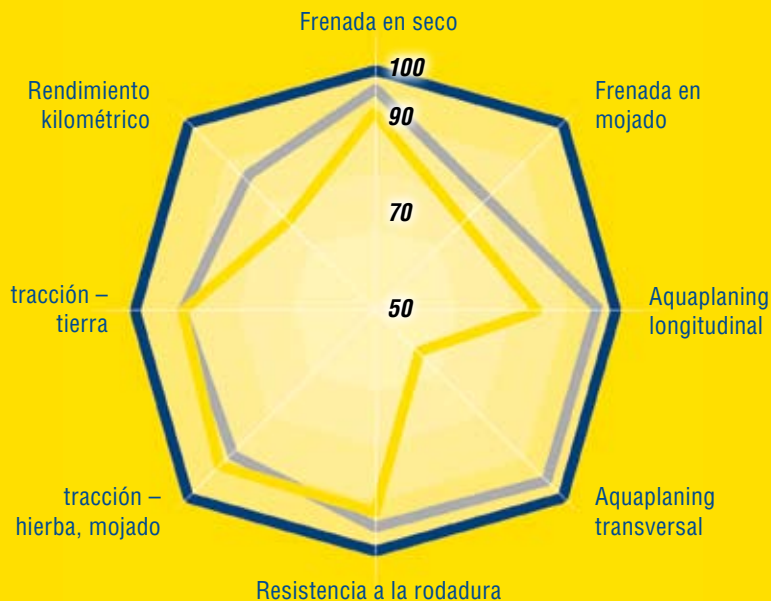

Comparativa de prestaciones con competidores

- Bravuris 4x4 (= 100%)
- Competidor 1
- Competidor 2

Barum

Calidad, prestaciones, economía.