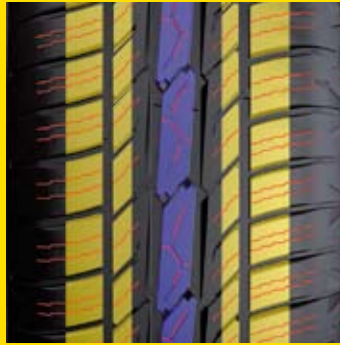

Zgomot și confort

Caracteristici

- Număr diferit al blocurilor în umărul și secțiunea centrală a căii de rulare
- Nervuri optimizate plasate în blocurile căii de rulare

Efecte

- Zgomotele produse de umerii și zona centrală a anvelopei au diverse frecvențe, menținând scazut nivelul total de zgomot
- Nervurile sunt astfel poziționate încât să diminueze nivelul de zgomot

Beneficii

- Sporește confortul în timpul șofatului
- Se diminuează zgomotul deranjant cauzat de anvelope în timpul șofatului