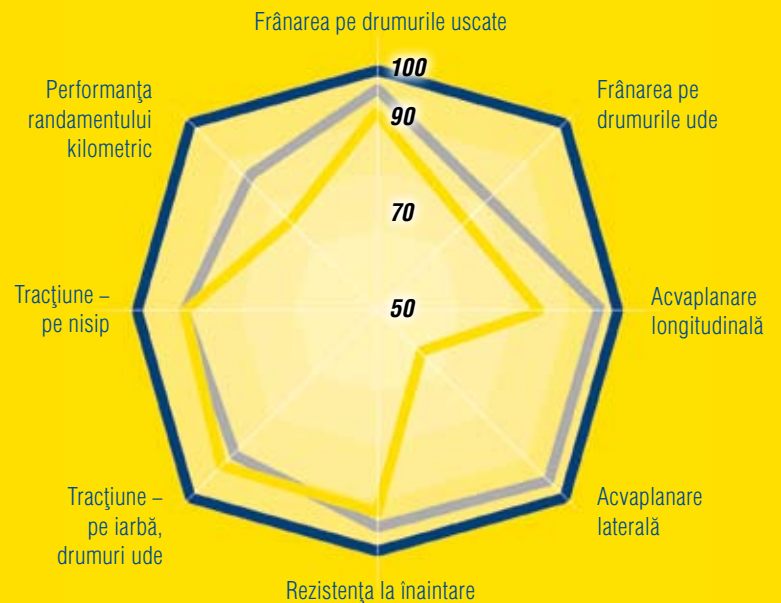

Performanțe în comparație cu anvelopele concurente

■ Bravuris 4x4 (= 100 %)

■ Concurent 1

■ Concurent 2

Barum

Anvelope bune. Afaceri bune.